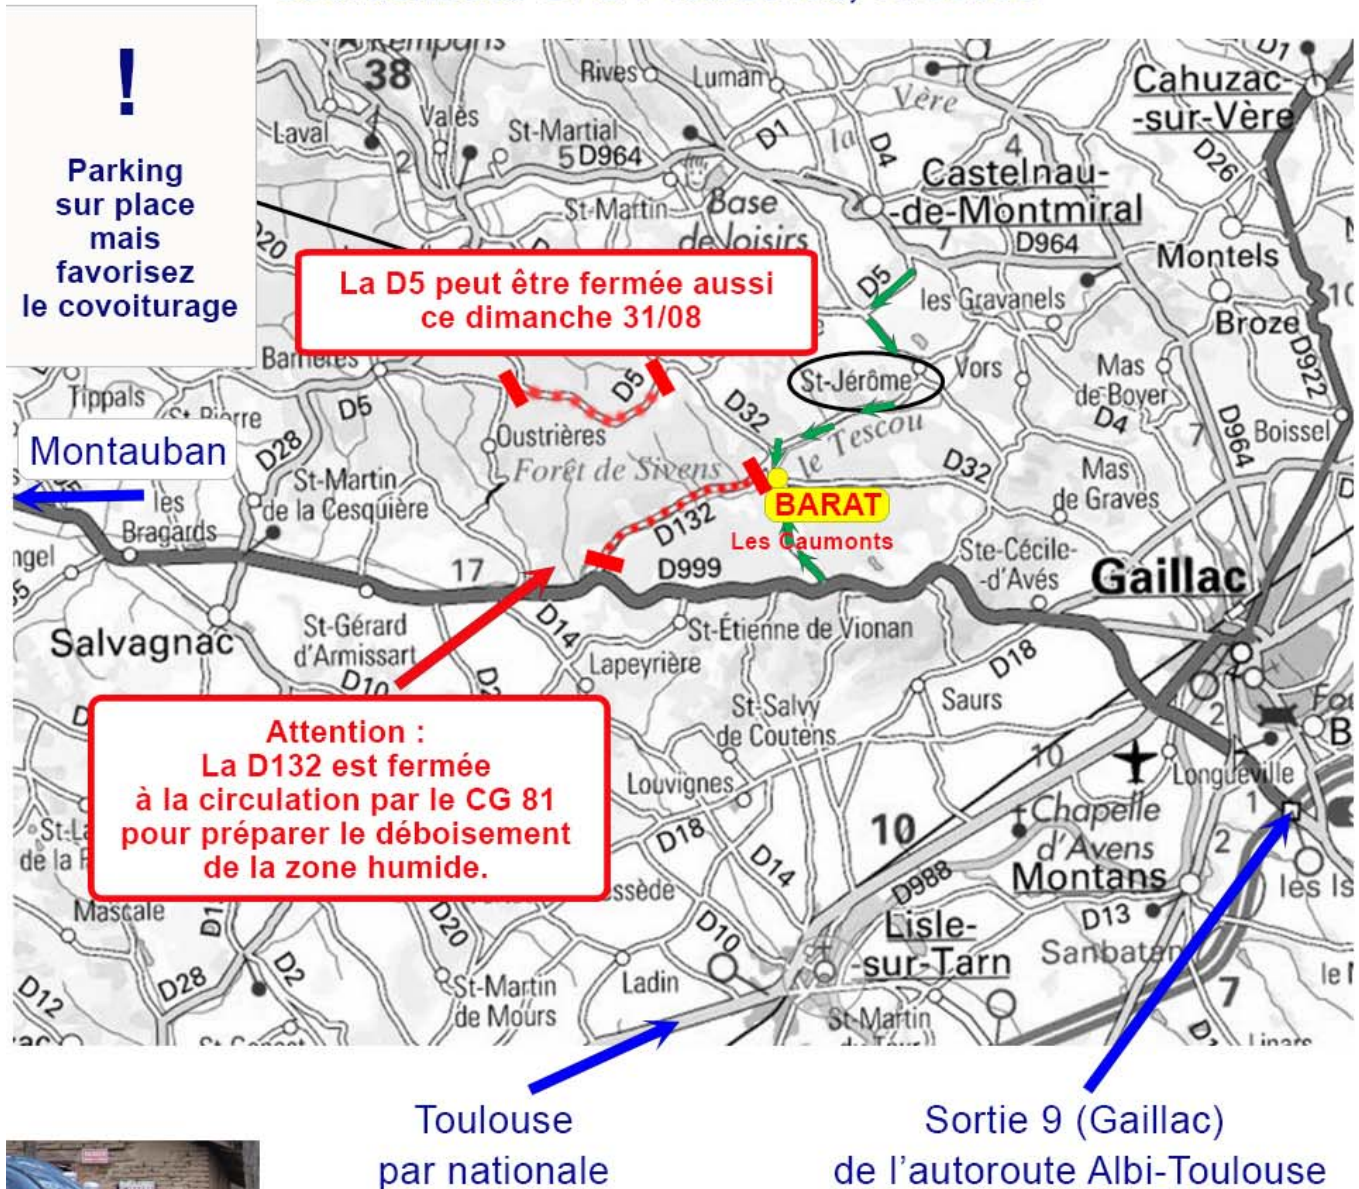

# Rassemblement 31 août à 15 h Barrage de Sivens : c'est toujours non !

Le 1er RV est fixé au carrefour de Barat  
(croisement des D132 et D32),  
des personnes vous orienteront ensuite.  
**Coordonnées GPS : 43.928465, 1.799698**

**Attention aux contrôles de Gendarmerie !**  
En avril, les gendarmes contrôlaient les véhicules qui se rendaient au Printemps de Sivens, notamment les papiers (permis, assurance, contrôle technique...).