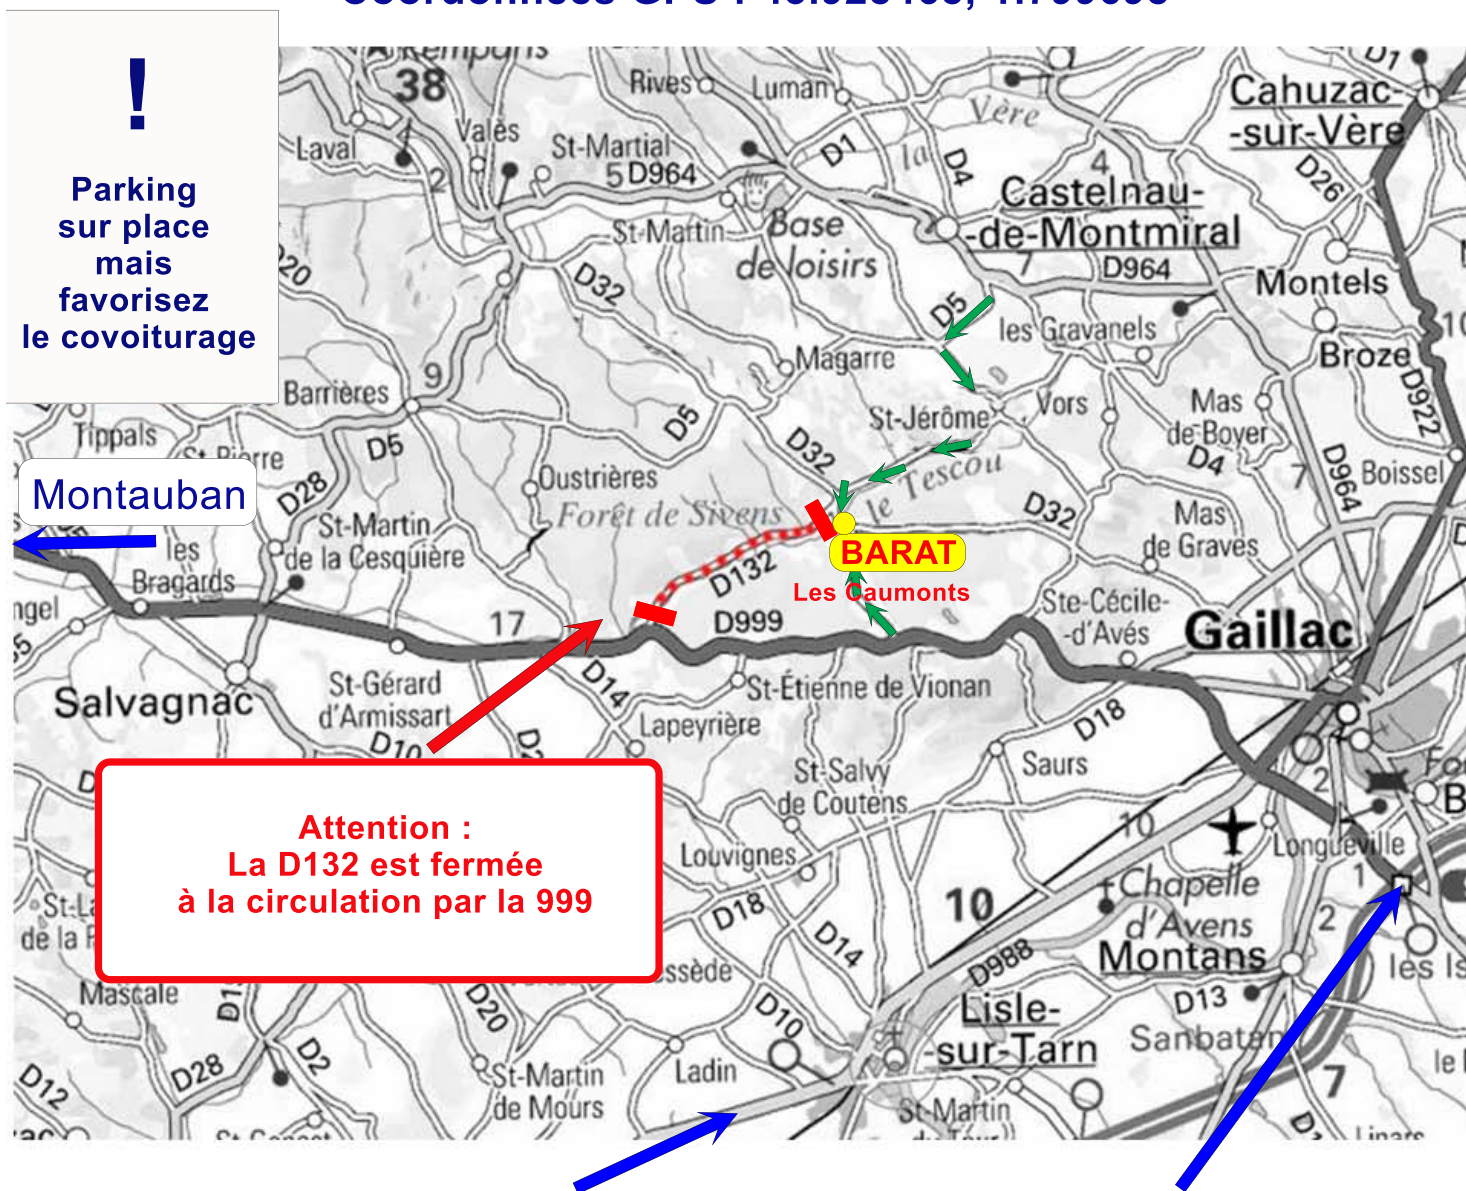

**2 novembre 2014**  
**Marche silencieuse puis**  
**SIT-IN PACIFIQUE EN MÉMOIRE DE RÉMI,**  
**militant écologiste mort à Sivens**  
Accès par Barat  
(croisement des D132 et D32),  
**Coordonnées GPS : 43.928465, 1.799698**

**Attention aux contrôles de Gendarmerie sur les routes autour !**  
Les gendarmes ne seront pas présents sur le site même mais sont susceptibles de contrôler les véhicules qui se rendent à la marche, notamment les papiers (permis, assurance, contrôle technique...).